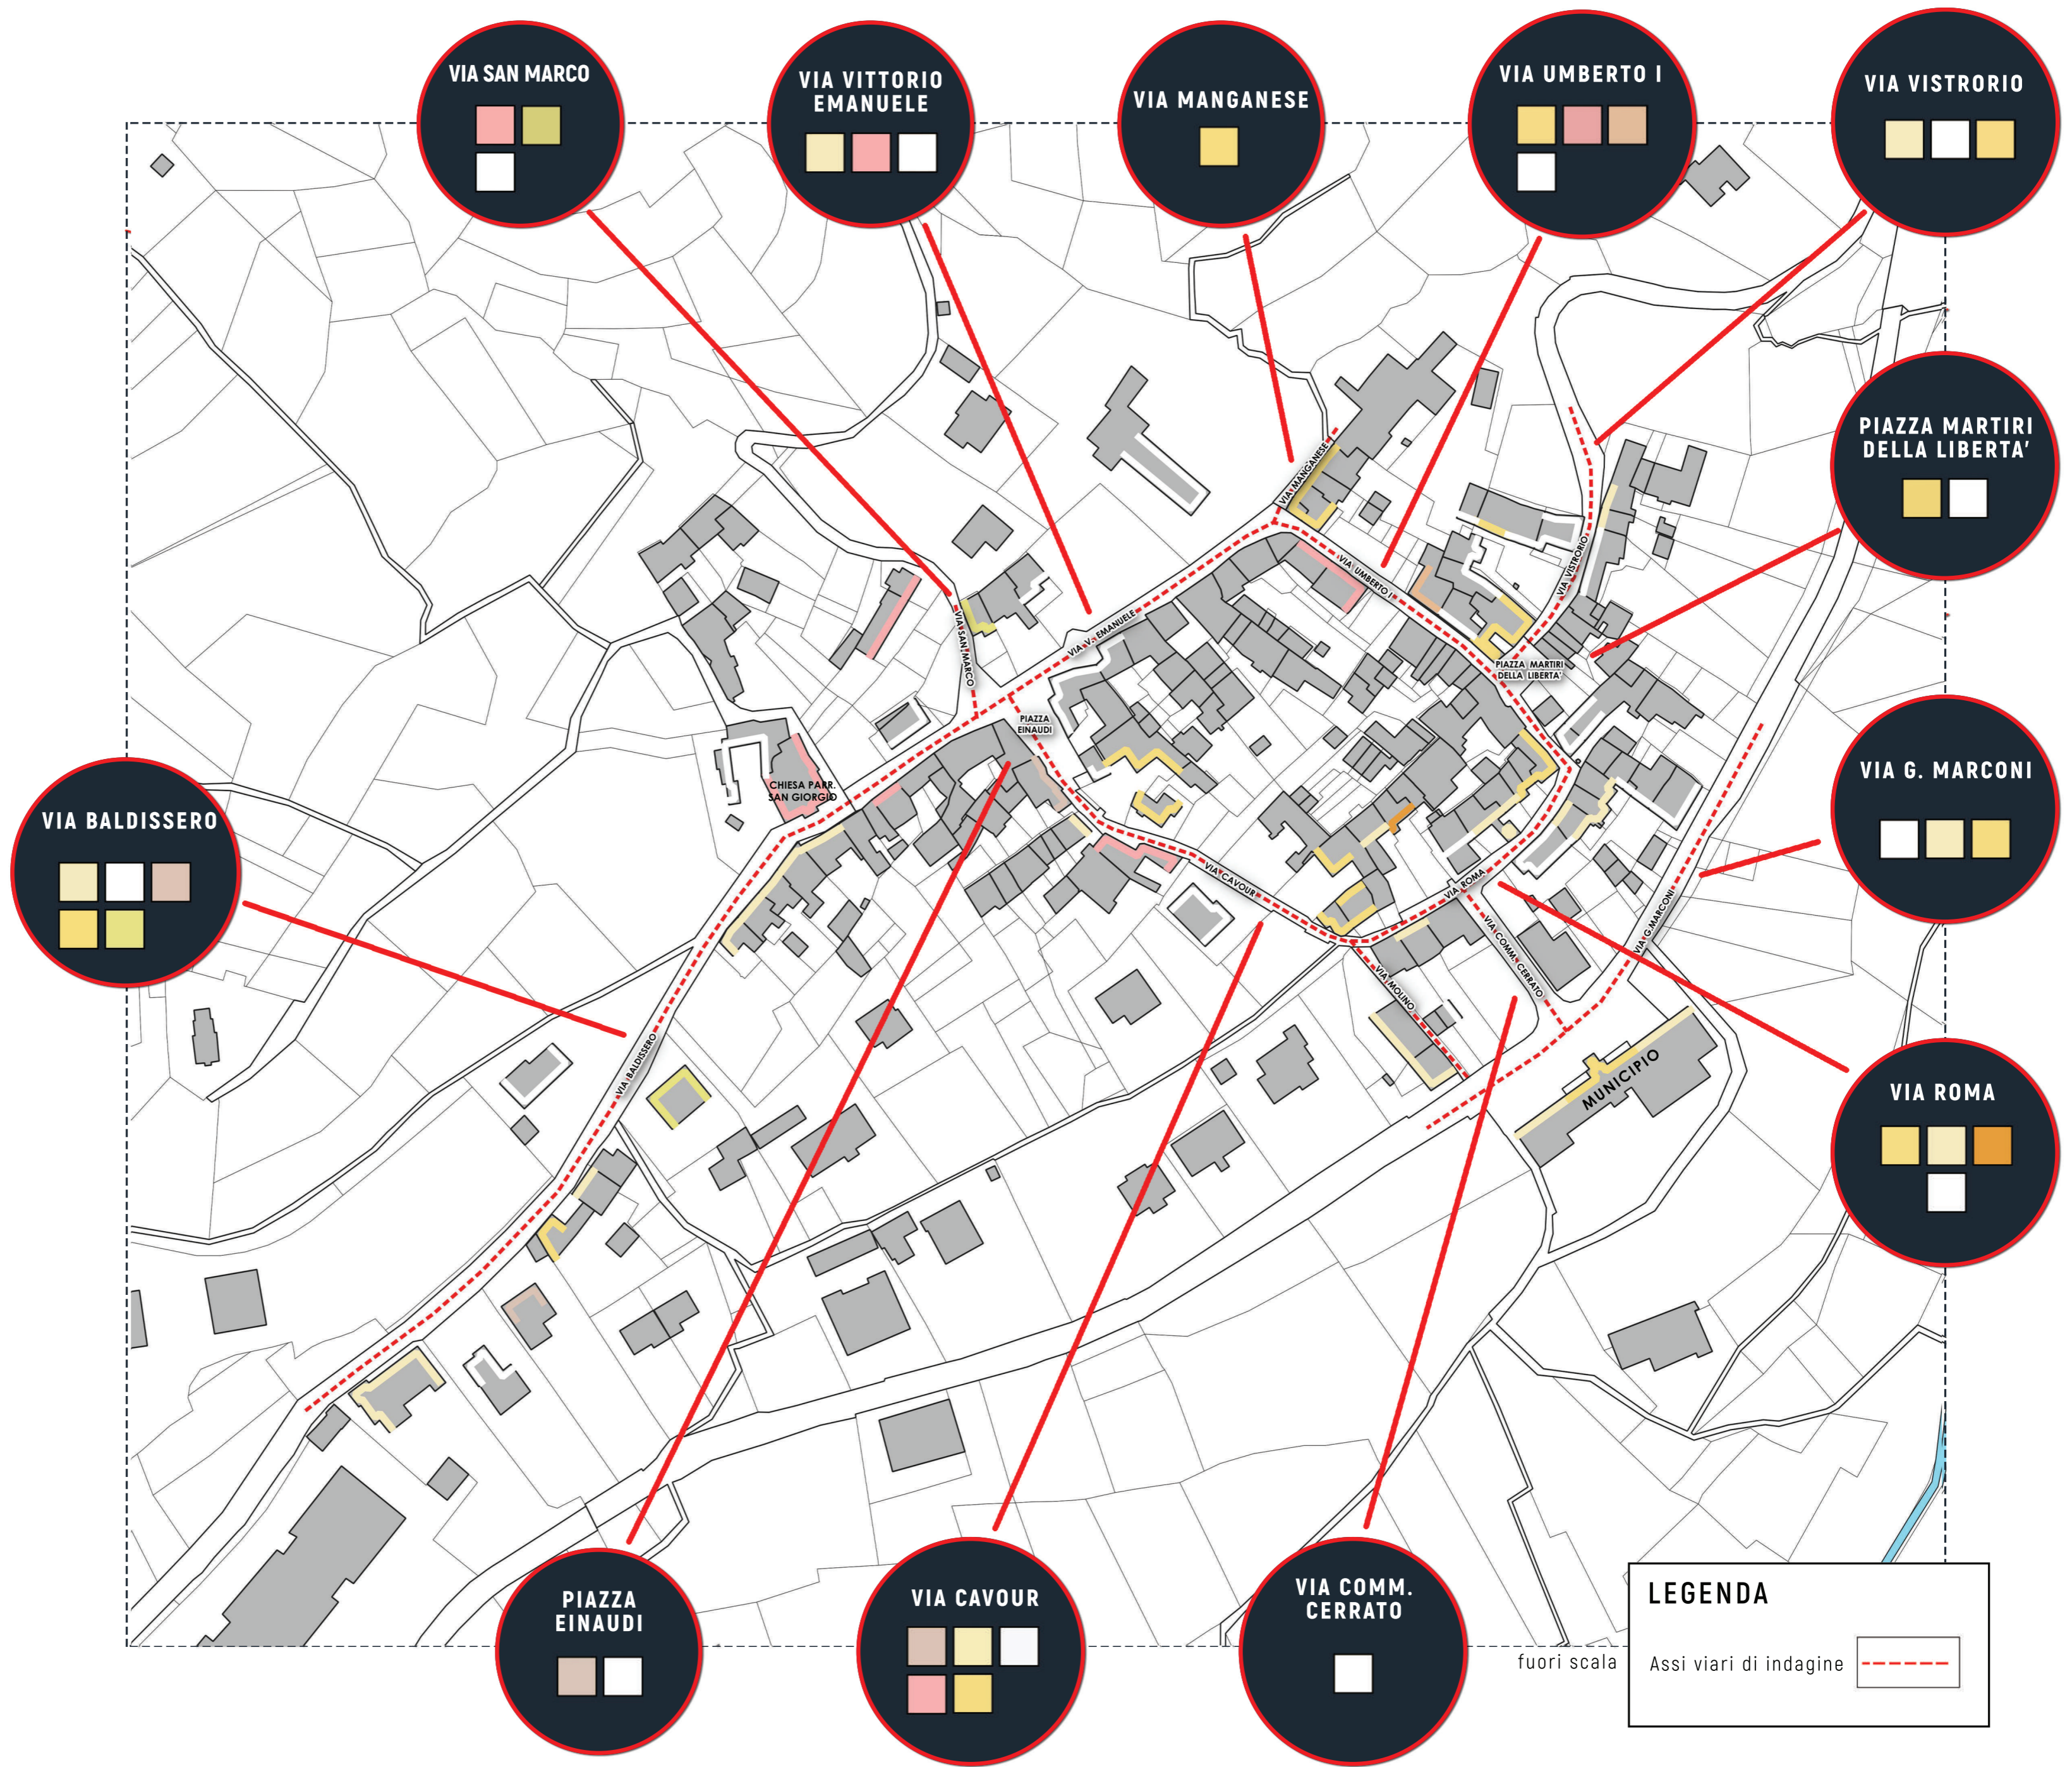

**CENTRO STORICO
E RETICOLO VIARIO PRINCIPALE**

cfr. REGOLAMENTO
e BUONE PRATICHE

PERIMETRO DEL CENTRO STORICO

- ELENCO ASSI VIARI:
- via Baldissero
 - via San Marco
 - piazza Einaudi
 - via V. Emanuele
 - via Cavour
 - via Molino
 - via Comm. Cerrato
 - via Roma
 - via G. Marconi
 - piazza Martiri della Libertà
 - via Umberto I
 - via Vistrorio
 - via Manganese