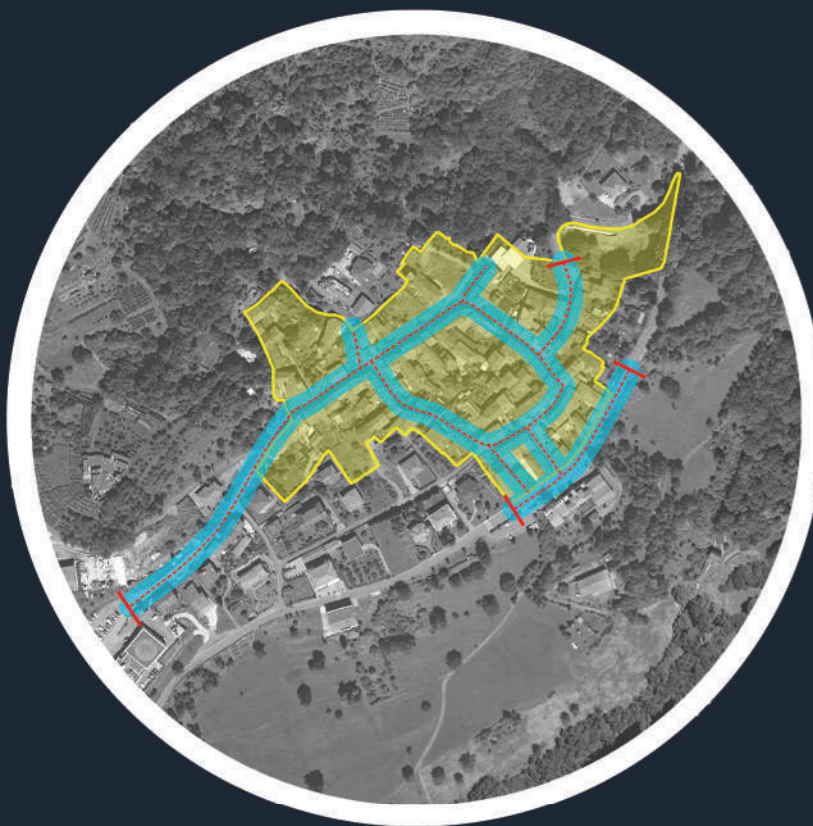

**CENTRO STORICO
E RETICOLO VIARIO PRINCIPALE**

cfr. REGOLAMENTO
e BUONE PRATICHE

PERIMETRO DEL CENTRO STORICO

- ELENCO ASSI VIARI:
- via Baldissero
 - via San Marco
 - piazza Einaudi
 - via V. Emanuele
 - via Cavour
 - via Molino
 - via Comm. Cerrato
 - via Roma
 - via G. Marconi
 - piazza Martiri della Libertà
 - via Umberto I
 - via Vistrorio
 - via Manganese